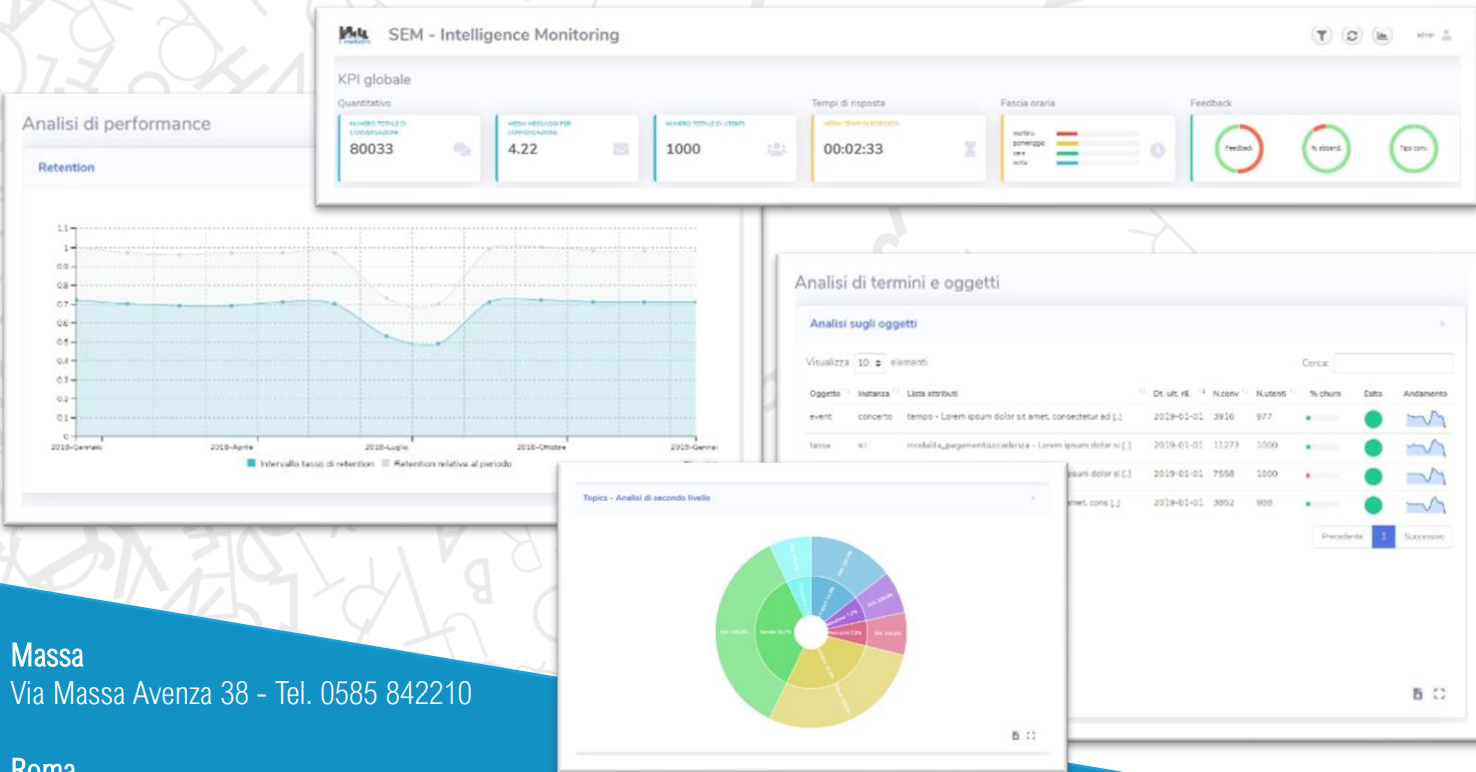

BNova e SEM

BNova, da sempre azienda innovativa che investe in ricerca e sviluppo e nelle collaborazioni con le Università, è partner del progetto "SEM il Chattadino" – cofinanziato con fondi POR-CReO FESR 2014 – 2020 – Bandi RS 2017 LINEA 1.1.4 Azione 1.1.5 – Sub-azione a1 – Bando 2 Progetti di ricerca e sviluppo delle MPMI.